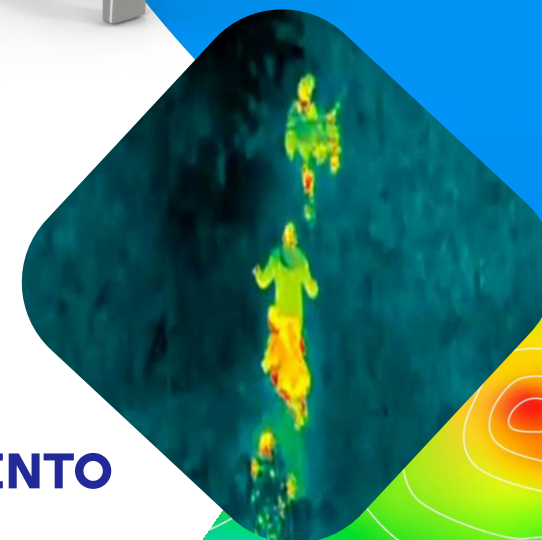

Vigilância Aérea com Drone Térmico

A vigilância por drone com câmera térmica oferece uma solução moderna, eficaz e de alta precisão para segurança patrimonial, canteiros de obras, áreas rurais, industriais e eventos. Com alcance ampliado e visão térmica, o drone detecta movimentos suspeitos mesmo em completa escuridão, fumaça ou vegetação densa. Equipado com inteligência embarcada, transmite imagens em tempo real para a central de monitoramento, permitindo respostas imediatas e ações preventivas com total controle.

- ☑ Monitoramento aéreo em tempo real
- ☑ Imagens térmicas para detecção de calor humano e veículos
- ☑ Cobertura de áreas críticas e de difícil acesso
- ☑ Redução de riscos com atuação preventiva e dissuasiva

Tecnologia que protege, inibe e responde com precisão.
LINK Sistemas – Inteligência em segurança 24h.

Benefícios do Sistema

- Redução de 90% nas chances de invasão noturna
- Preservação do cronograma da obra e do patrimônio
- Inibição psicológica com sobrevoo visível e iluminado
- Monitoramento aéreo de zonas inacessíveis ou perigosas
- Atuação preventiva, antes que o furto ou sabotagem aconteça
- Registro audiovisual dos eventos para fins judiciais e administrativos

**MAPEAMENTO
TÉRMICO**