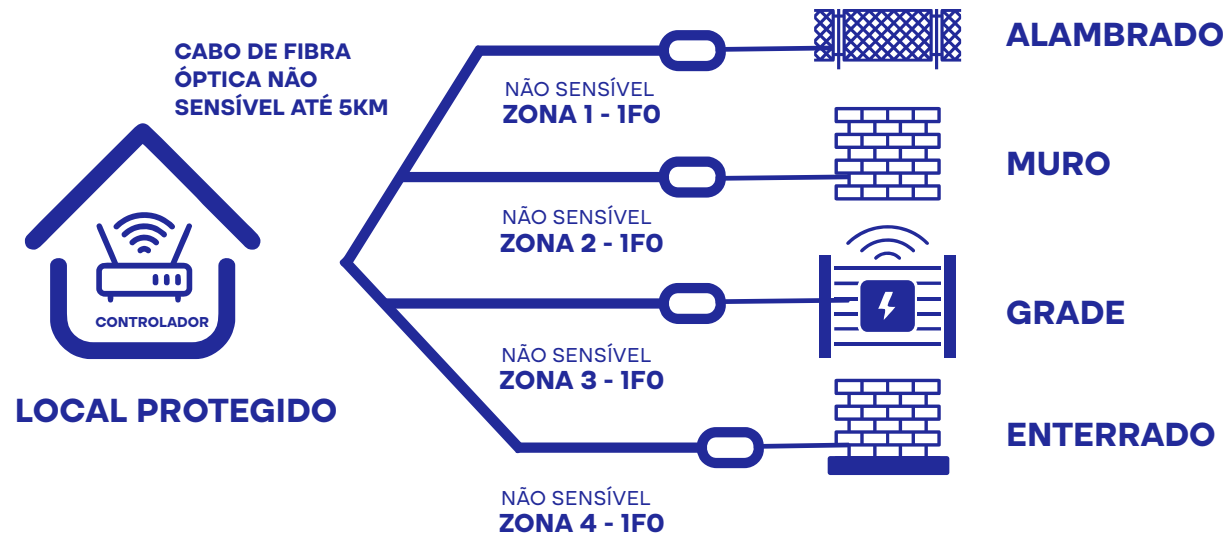

Monitoramento externo avançado com cerca de alta precisão

A Link Sistemas oferece uma solução de **segurança avançada** com cercas perimetrais de alta precisão, utilizando tecnologia de detecção por fibra óptica ou sensores inteligentes, garantindo cobertura contínua em áreas extensas e críticas. Esse tipo de **proteção é ideal para indústrias, obras, usinas, condomínios e grandes áreas abertas** onde o tempo de resposta e a precisão da detecção são fatores vitais.

CERCAS PERIMETRAIS DE ALTA PRECISÃO

Monitoramento com detecção por fibra óptica

- **SENSORES PRECISOS**
- **ALERTAS TEMPO REAL**
- **COBERTURA CONTÍNUA**

Com essa solução, a Link entrega uma camada robusta de segurança preventiva, ideal para **impedir invasões antes que se tornem ameaças reais**.

A cerca perimetral é equipada com sensores de vibração ou fibra óptica capazes de identificar:

- Tentativas de corte, escalada ou rompimento da cerca
- Vibrações e toques sutis ao longo de toda a extensão
- Variações anormais no perímetro (dia ou noite, com ou sem energia)

Quando um evento é detectado, o sistema gera um alerta instantâneo, que é processado e validado pela central de monitoramento, podendo ser integrado com câmeras, sirenes e iluminação de resposta.